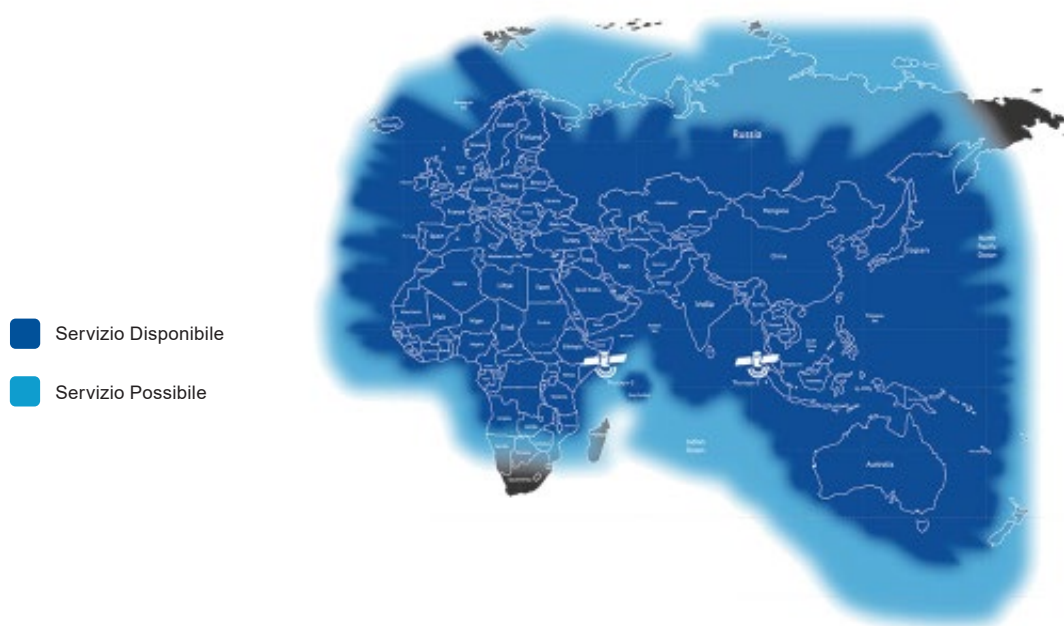

## SIM Card Nova Plus Silver & Plus Gold | Area di Copertura

L'Area di Copertura Thuraya si estende a più di 160 Paesi tra Europa, Africa, Asia e Oceania.

 Servizio Disponibile

 Servizio Possibile