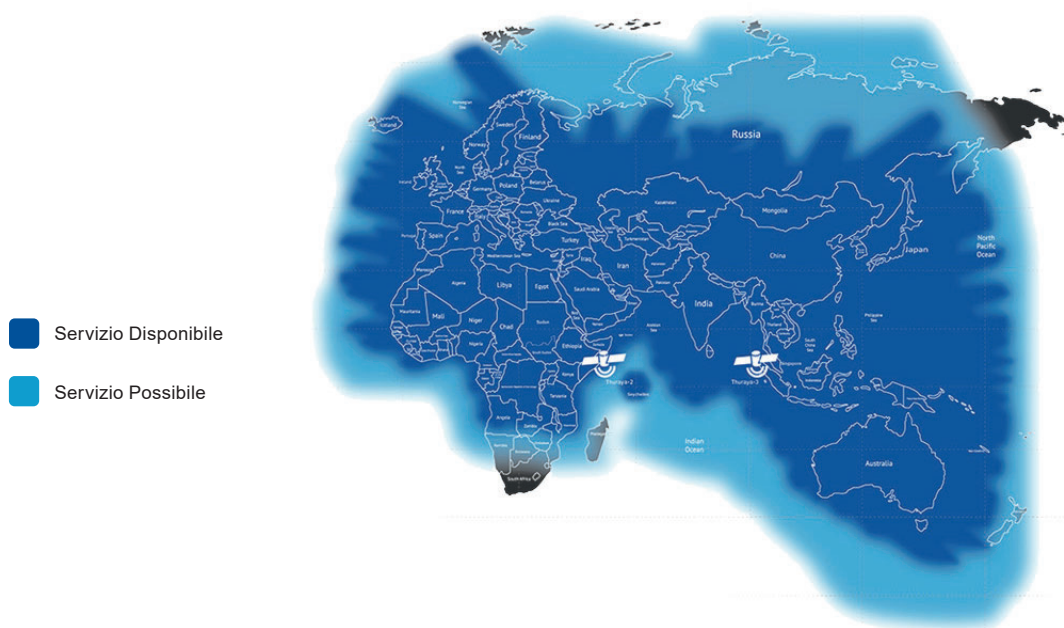

## SIM Card Nova Gold | Area di Copertura

L'Area di Copertura Thuraya si estende a più di 160 Paesi tra Europa, Africa, Asia e Oceania.

 Servizio Disponibile

 Servizio Possibile

### ZONE DI ORIGINE - PAESI NOVA

Albania, Andorra, Armenia, Austria, Azerbaigian, Bangladesh, Belgio, Bhutan, Bielorussia, Birmania, Bosnia Erzegovina, Brunei, Bulgaria, Burundi, Cambogia, Camerun, Cina, Cipro, Corea del Nord, Corea del Sud, Croazia, Danimarca, Eritrea, Estonia, Fiji, Filippine, Finlandia\*, Francia, Gambia, Georgia, Germania, Ghana, Giappone, Gibilterra, Golfo del Bengala, Golfo di Corea, Golfo di Tailandia, Grecia, Guam, Guernsey, Guinea Bissau, Guinea Equatoriale, Guinea, India, Indonesia, Irlanda, Islanda, Isola di Man, Isola di Jersey, Isola di Marshall, Isola di Norfolk, Isola di Paracel, Isola Salomone, Isole Marianne Settentrionali, Isole Spratly, **Italia**, Kirghizistan, Kiribati, Laos, Lettonia, Liberia, Liechtenstein, Lituania, Lussemburgo, Macedonia, Malawi, Maldive, Malesia, Malta, Mar Cinese Meridionale, Mar Cinese Orientale (Dong Hai), Mar di Banda, Mar di Flores, Mar di Giava, Mar di Kara, Mar Giallo (Huang Hai), Mare dei Coralli, Mare del Giappone, Mare del Timor, Mare di Andaman, Mare di Arafura, Mare di Bo Hai, Mare di Celebes, Mare di Sulu, Moldavia, Monaco, Mongolia, Montenegro, Mozambico, Nepal, Norvegia\*, Nuova Caledonia\*, Nuova Zelanda\*, Oceano Indiano, Oceano Pacifico, Olanda, Palau, Papua Nuova Guinea, Polonia, Portogallo, Regno Unito, Repubblica Ceca, Romania, Ruanda, Russia\*, San Marino, Senegal, Serbia, Sierra Leone, Singapore, Slovacchia, Slovenia, Somalia, Spagna, Sri Lanka, Stato Federale della Micronesia, Stretto di Corea, Stretto di Karimata, Stretto di Makassar, Stretto di Malacca, Stretto di Taiwan, Svezia, Svizzera, Taiwan, Tajikistan, Territori Britannici dell'Oceano Indiano, Thailandia, Thuraya-A, Thuraya-D, Timor Est, Tunisia, Tuvalu, Ucraina, Uganda, Ungheria, Uzbekistan, Vanuatu, Vietnam, Zambia\*, Zimbabwe\*.