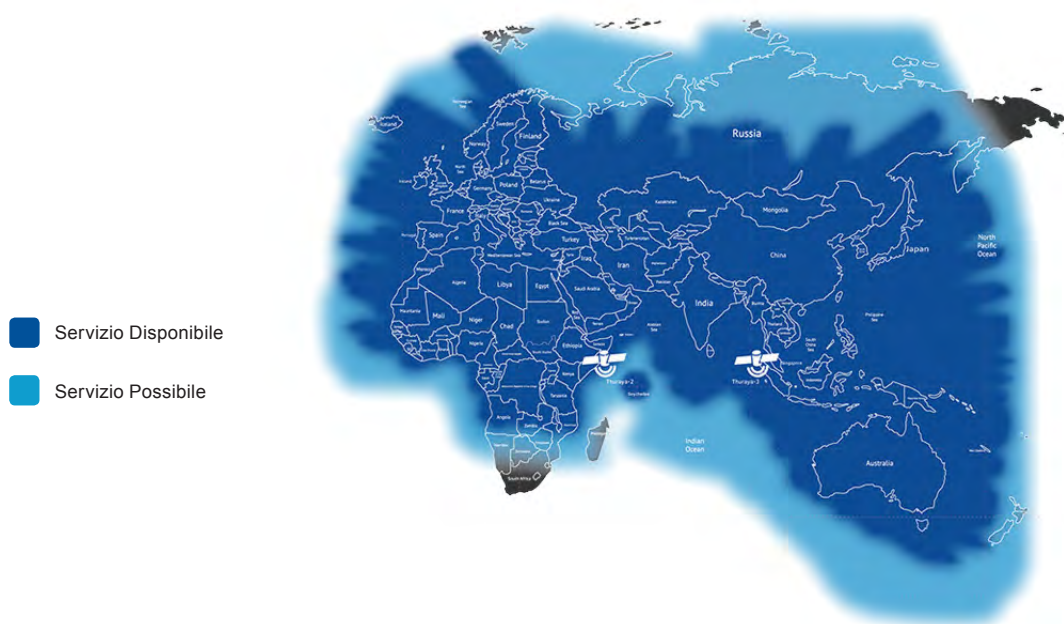

### NOTE

**Tariffazione Streaming:** ogni 30 secondi con minimum fee di 30 secondi in modalità Simmetrica e Asimmetrica.

**Intermatica**  
global solution carrier

Con Te  
Sempre e Ovunque

Thuraya

## SIM Card Atlas IP | Area di Copertura

L'Area di Copertura Thuraya si estende a più di 160 Paesi tra Europa, Africa, Asia e Oceania.