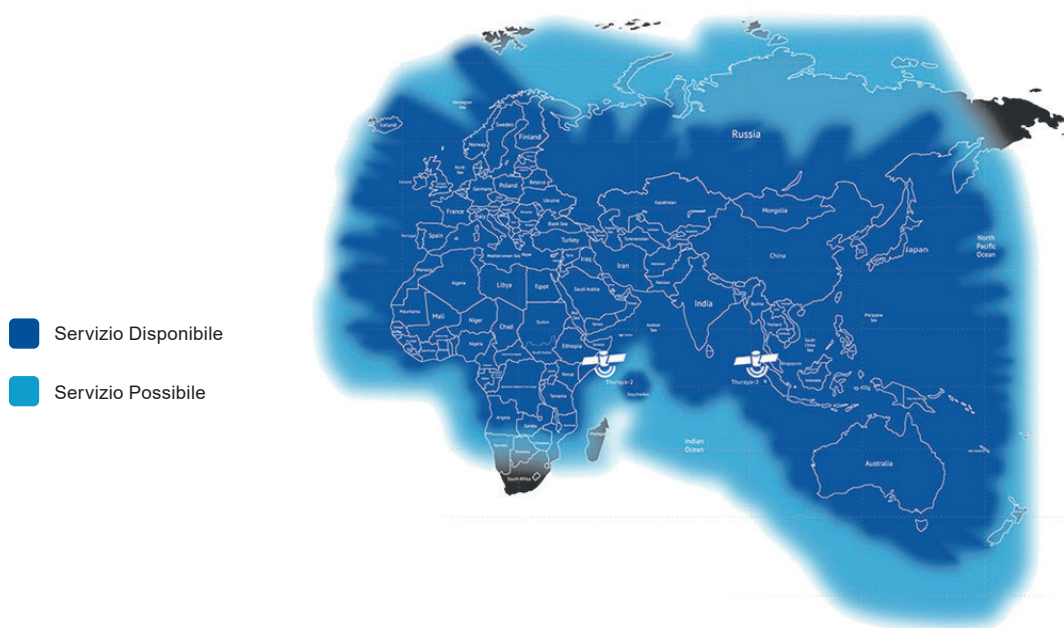

Con Te
Sempre e Ovunque

Thuraya

SIM Card Nova Gold | Area di Copertura

L'Area di Copertura Thuraya si estende a più di 160 Paesi tra Europa, Africa, Asia e Oceania.

ZONE DI ORIGINE - PAESI NOVA

Albania, Andorra, Armenia, Austria, Azerbaigian, Bangladesh, Belgio, Bhutan, Bielorussia, Birmania, Bosnia Erzegovina, Brunei, Bulgaria, Burundi, Cambogia, Camerun, Cina, Cipro, Corea del Nord, Corea del Sud, Croazia, Danimarca, Eritrea, Estonia, Fiji, Filippine, Finlandia*, Francia, Gambia, Georgia, Germania, Ghana, Giappone, Gibilterra, Golfo del Bengala, Golfo di Corea, Golfo di Tailandia, Grecia, Guam, Guernsey, Guinea Bissau, Guinea Equatoriale, Guinea, India, Indonesia, Irlanda, Islanda, Isola di Man, Isola di Jersey, Isola di Marshall, Isola di Norfolk, Isola di Paracel, Isola Salomone, Isole Marianne Settentrionali, Isole Spratly, **Italia**, Kirghizistan, Kiribati, Laos, Lettonia, Liberia, Liechtenstein, Lituania, Lussemburgo, Macedonia, Malawi, Maldive, Malesia, Malta, Mar Cinese Meridionale, Mar Cinese Orientale (Dong Hai), Mar di Banda, Mar di Flores, Mar di Giava, Mar di Kara, Mar Giallo (Huang Hai), Mare dei Coralli, Mare del Giappone, Mare del Timor, Mare di Andaman, Mare di Arafura, Mare di Bo Hai, Mare di Celebes, Mare di Sulu, Moldavia, Monaco, Mongolia, Montenegro, Mozambico, Nepal, Norvegia*, Nuova Caledonia*, Nuova Zelanda*, Oceano Indiano, Oceano Pacifico, Olanda, Palau, Papua Nuova Guinea, Polonia, Portogallo, Regno Unito, Repubblica Ceca, Romania, Ruanda, Russia*, San Marino, Senegal, Serbia, Sierra Leone, Singapore, Slovacchia, Slovenia, Somalia, Spagna, Sri Lanka, Stato Federale della Micronesia, Stretto di Corea, Stretto di Karimata, Stretto di Makassar, Stretto di Malacca, Stretto di Taiwan, Svezia, Svizzera, Taiwan, Tajikistan, Territori Britannici dell'Oceano Indiano, Thailandia, Thuraya-A, Thuraya-D, Timor Est, Tunisia, Tuvalu, Ucraina, Uganda, Ungheria, Uzbekistan, Vanuatu, Vietnam, Zambia*, Zimbabwe*.