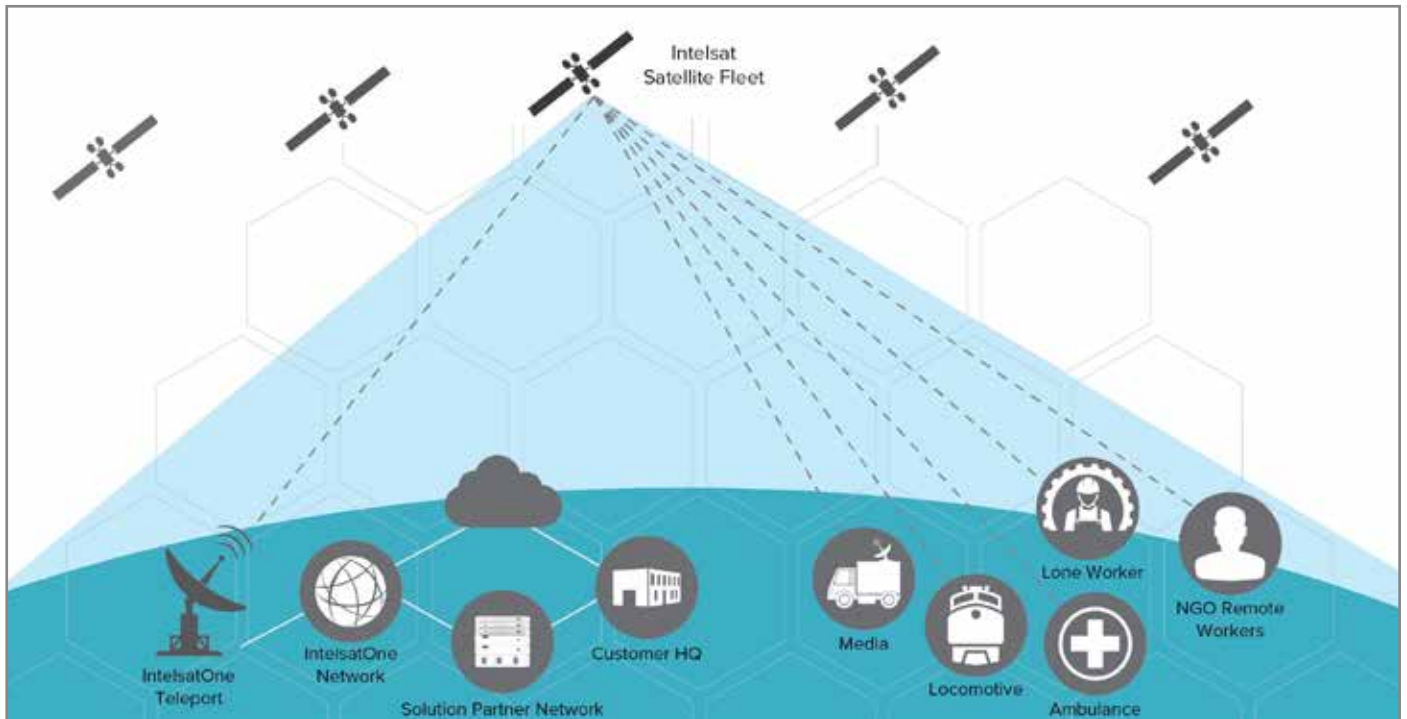

Due tipologie d'uso principali: COTM e COTP

Communications-on-the-Move (COTM) - antenna satellitare integrata da installare su un veicolo con acquisizione automatica della connessione, mantenendola stabile in movimento ad alte velocità.

Alimentato dalla rete globale Intelsat

La copertura satellitare Intelsat utilizza satelliti HTS (High-Throughput Satellite) ad alte prestazioni, e wide beam con ampio raggio e prestazioni minori, questo comporta performance differenti in base all'area di copertura in cui ci si trova. Disporre di livelli di capacità fornisce la resilienza e l'affidabilità aggiuntive necessarie per fornire un valore reale al Cliente.

Abilita una rete grazie alla perfetta integrazione con le reti wireless terrestri esistenti

Rete ridondante e resistente per applicazioni mission-critical

Terminali COTM e COTP certificati e di facile utilizzo per una rapida implementazione

La tecnologia Intelsat FlexMove

Per la prima volta, connettività HTS, economica e facile da implementare, a portata di mano.

- Consenti ai Clienti di utilizzare la larghezza di banda appropriata in applicazioni mission-critical
- Fidelizza i Clienti offrendo soluzioni differenziate